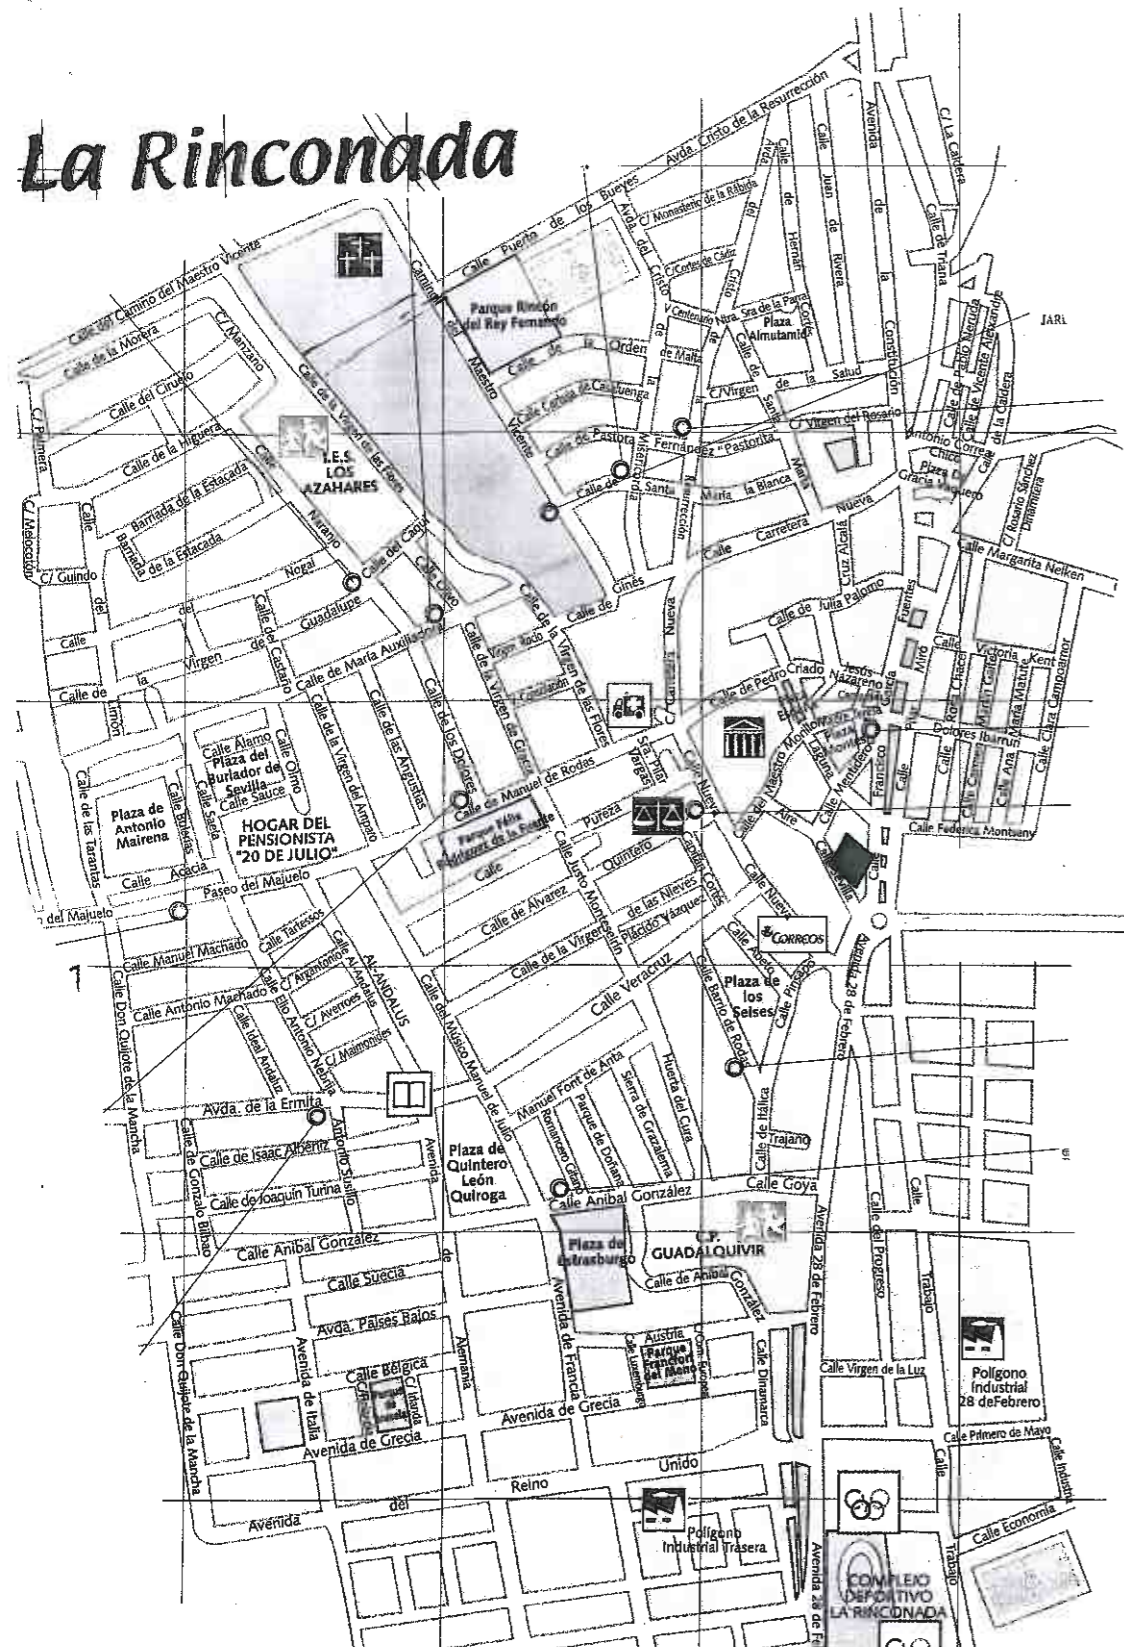

XXXª CARRERA POPULAR "San José"

17 de marzo de 2013

La Rinconada

ayuntamiento de la rinconada

San José de La Rinconada

Circuito de 2.300 metros

Categorías y horarios

Infantil Masculino

Cadete Masculino

Cadete Femenino

10'15 horas

ESTACIÓN DE TRENES