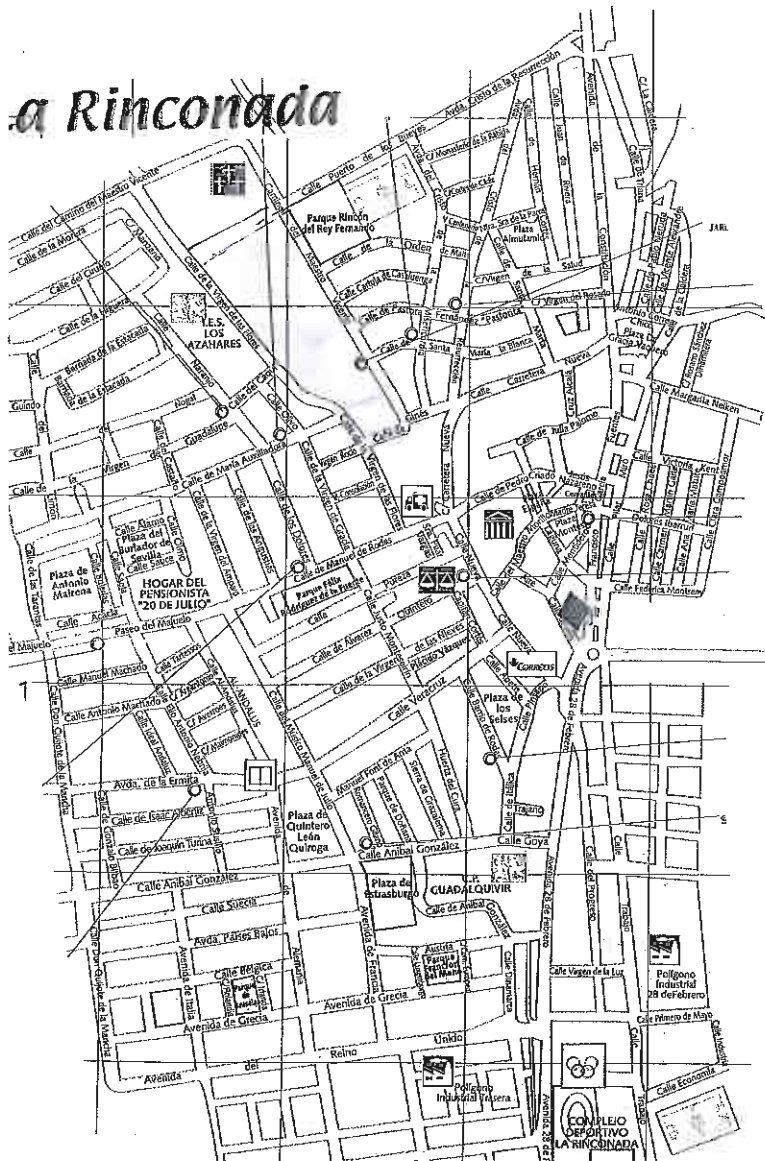

XXXIª CARRERA POPULAR "San José"

16 de marzo de 2014

La Rinconada

patronato de deportes
AYUNTAMIENTO DE LA RINCONADA

ayuntamiento de
la rinconada

San José de La Rinconada

Circuito de 1.600 metros

Categorías y horarios

ESTACIÓN DE TRENES

XXXIª CARRERA POPULAR "San José"

16 de marzo de 2014

San José de La Rinconada

La Rinconada

patronato de deportes
AYUNTAMIENTO DE LA RINCONADA

ayuntamiento de
la rinconada

Circuito de 2.300 metros