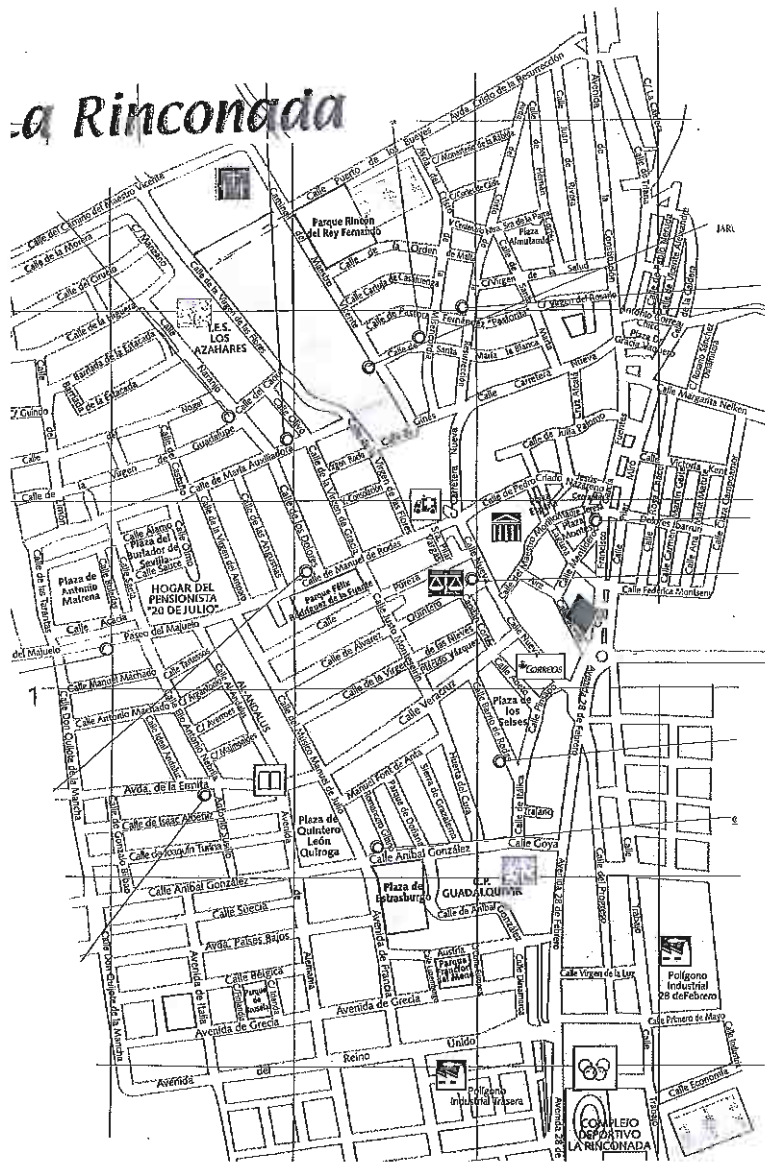

San José de La Rinconada

Circuito de 11.000 metros

Categorías y horarios
Junior, Senior, Veterano Masculino
Junior, Senior, Veterano Femenino

11'15 horas

XXXIª CARRERA POPULAR "San José"

16 de marzo de 2014