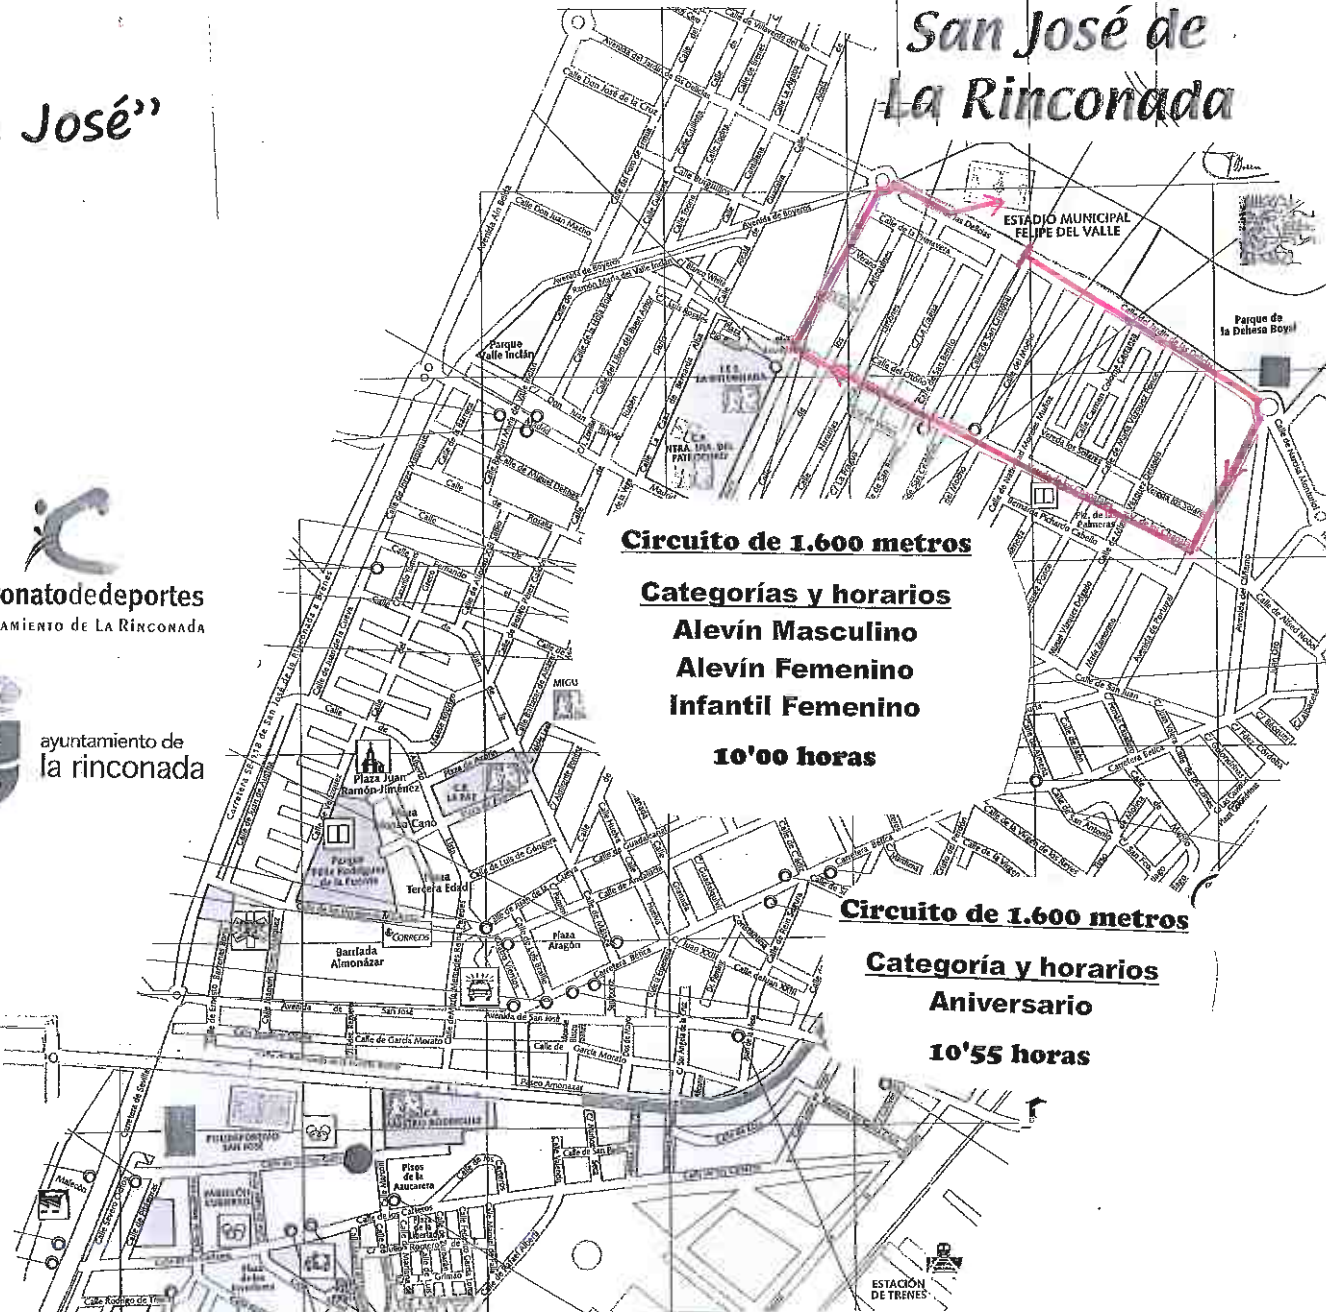

XXXIª CARRERA POPULAR "San José"

16 de marzo de 2014

La Rinconada

patronato de deportes
AYUNTAMIENTO DE LA RINCONADA

ayuntamiento de
la rinconada

San José de La Rinconada

Circuito de 1.600 metros

Categorías y horarios

ESTACIÓN DE TRENES

XXXIª CARRERA POPULAR "San José"

16 de marzo de 2014

San José de La Rinconada

La Rinconada

patronato de deportes
AYUNTAMIENTO DE LA RINCONADA

ayuntamiento de
la rinconada

Circuito de 2.300 metros

San José de La Rinconada

Circuito de 11.000 metros

Categorías y horarios
Junior, Senior, Veterano Masculino
Junior, Senior, Veterano Femenino

11'15 horas

XXXIª CARRERA POPULAR "San José"

16 de marzo de 2014

Circuito de 900 metros

Categorías y horarios
Atletín Masculino 10'40 horas
Atletín Femenino 10'45 horas

ESTACION DE TRENES