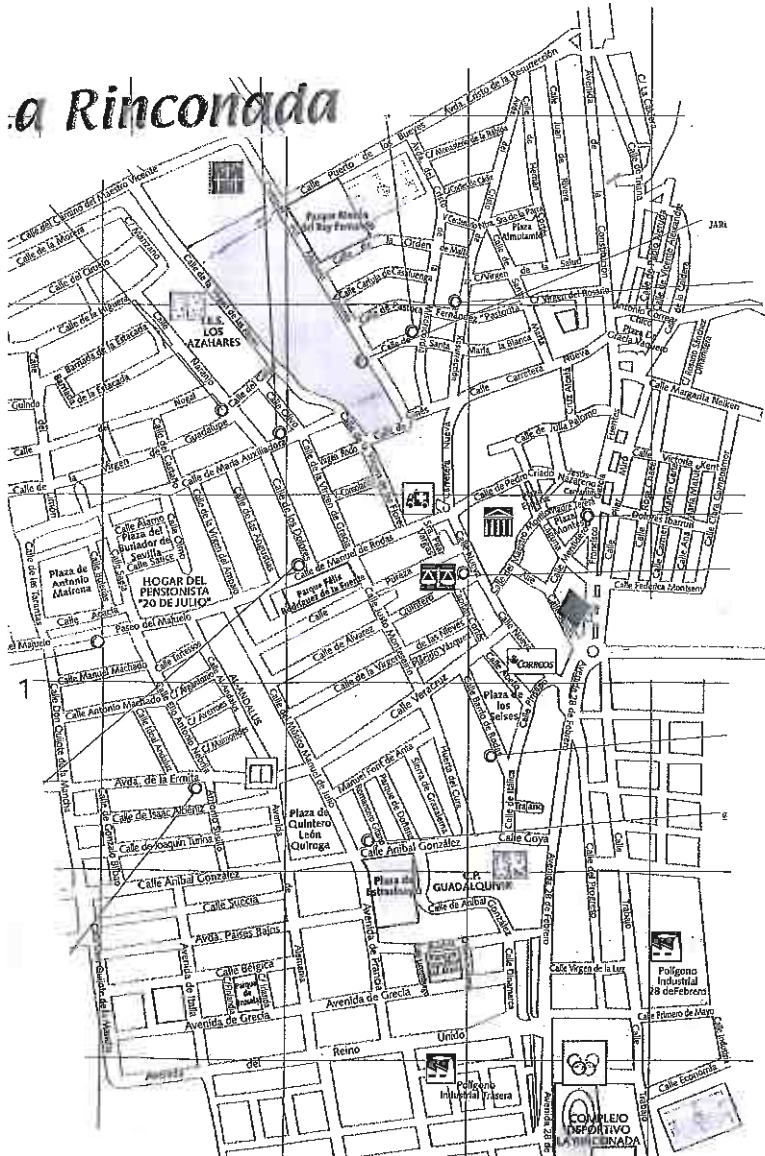

XXXIª CARRERA POPULAR "San José"

16 de marzo de 2014

La Rinconada

patronato de deportes
AYUNTAMIENTO DE LA RINCONADA

ayuntamiento de
la rinconada

San José de La Rinconada

Circuito de 1.600 metros

Categorías y horarios

ESTACIÓN DE TRENES

XXXIª CARRERA POPULAR "San José"

16 de marzo de 2014

San José de La Rinconada

La Rinconada

patronato de deportes
AYUNTAMIENTO DE LA RINCONADA

ayuntamiento de
la rinconada

Circuito de 2.300 metros