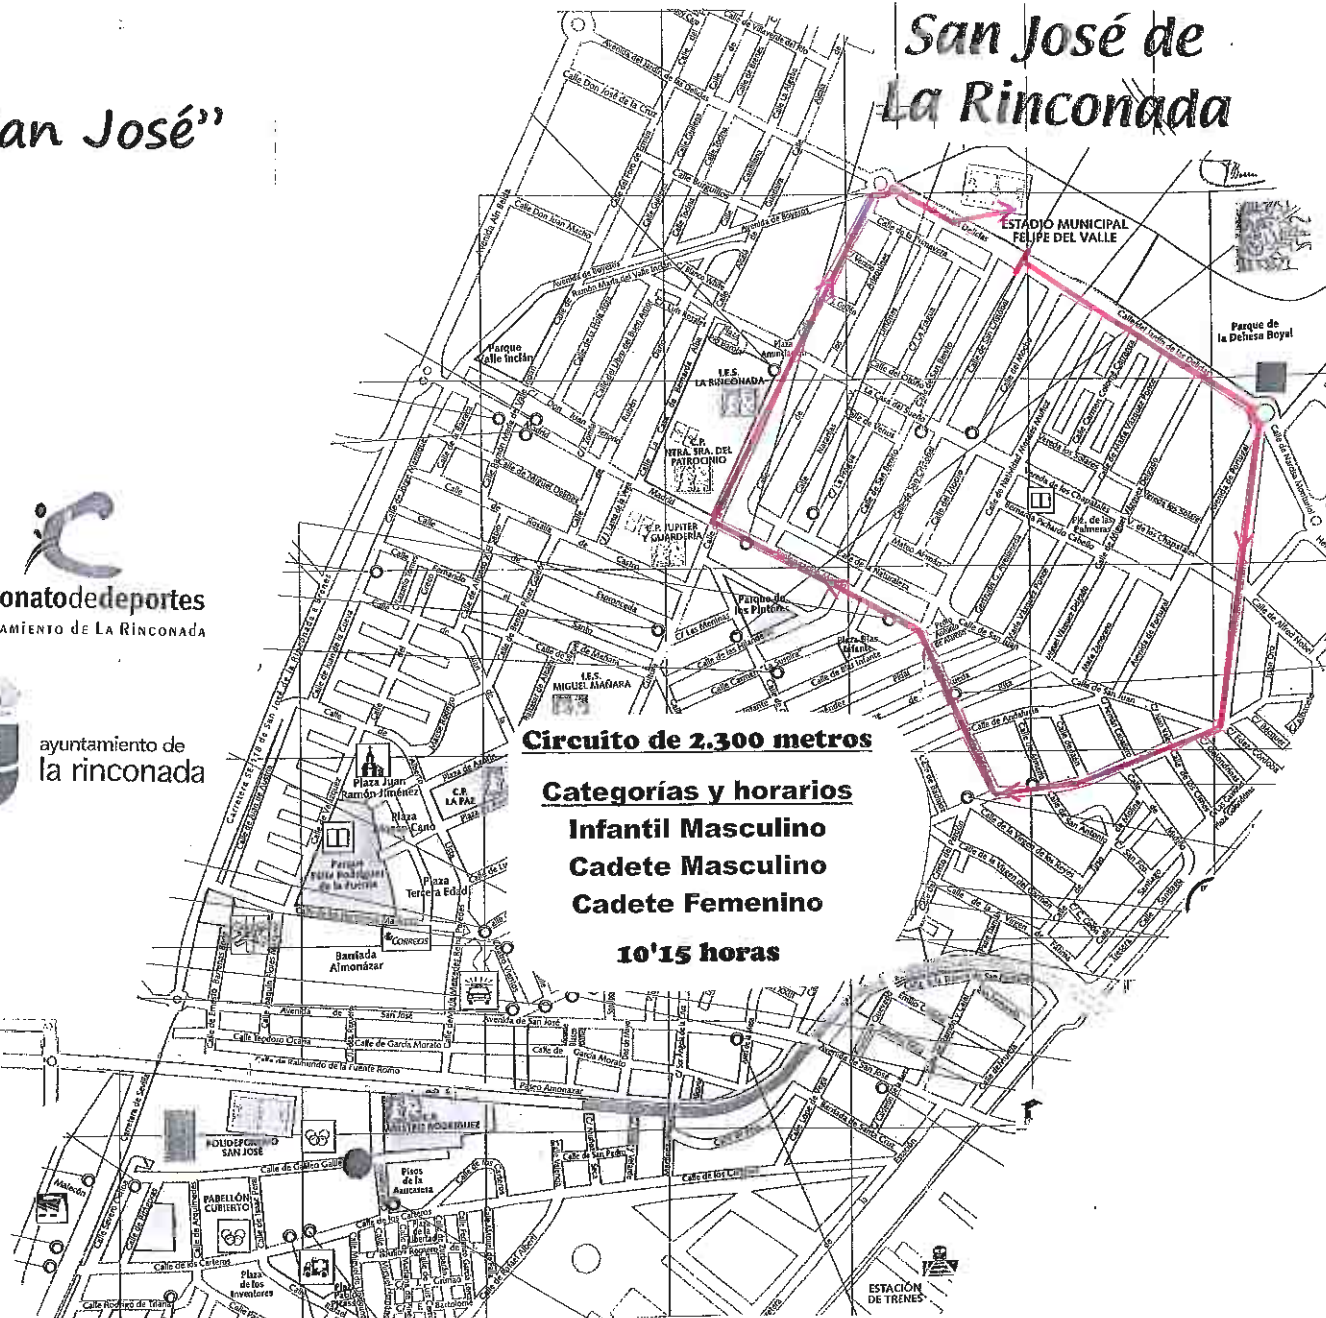

XXXIª CARRERA POPULAR "San José"

16 de marzo de 2014

La Rinconada

patronato de deportes
AYUNTAMIENTO DE LA RINCONADA

ayuntamiento de
la rinconada

San José de La Rinconada

Circuito de 1.600 metros

Categorías y horarios

ESTACIÓN DE TRENES

XXXIª CARRERA POPULAR "San José"

16 de marzo de 2014

San José de La Rinconada

La Rinconada

patronato de deportes
AYUNTAMIENTO DE LA RINCONADA

ayuntamiento de
la rinconada

Circuito de 2.300 metros

San José de La Rinconada

Circuito de 11.000 metros

Categorías y horarios
Junior, Senior, Veterano Masculino
Junior, Senior, Veterano Femenino

11'15 horas

XXXIª CARRERA POPULAR "San José"

16 de marzo de 2014