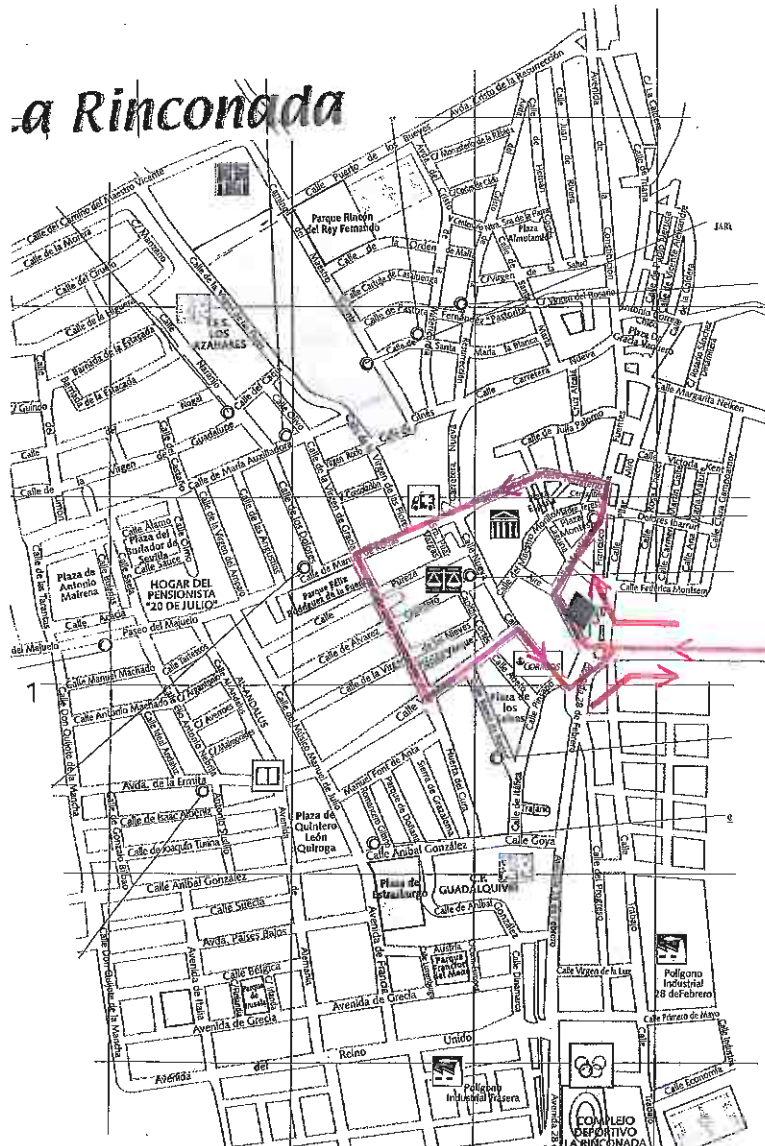

XXXIª CARRERA POPULAR "San José"

16 de marzo de 2014

La Rinconada

patronato de deportes
AYUNTAMIENTO DE LA RINCONADA

ayuntamiento de
la rinconada

San José de La Rinconada

Circuito de 1.600 metros

Categorías y horarios

ESTACIÓN DE TRENES

XXXIª CARRERA POPULAR "San José"

16 de marzo de 2014

San José de La Rinconada

La Rinconada

patronato de deportes
AYUNTAMIENTO DE LA RINCONADA

ayuntamiento de
la rinconada

Circuito de 2.300 metros

San José de La Rinconada

Circuito de 11.000 metros

Categorías y horarios
Junior, Senior, Veterano Masculino
Junior, Senior, Veterano Femenino

11'15 horas

XXXIª CARRERA POPULAR "San José"

16 de marzo de 2014